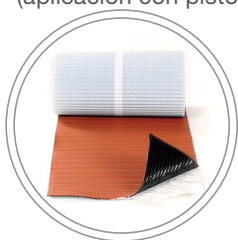

Espuma de fijación
de Tejas (aplicación con pistola)

Adhesivo-Sellador
Polímero MS
(aplicación con pistola)

Lámina Impermeable
Transpirable TB 180 Premium

Limahoya
Placa Rojo

Bajo-Cumbrera
Beige

Multiuso Premium
300 Rojo